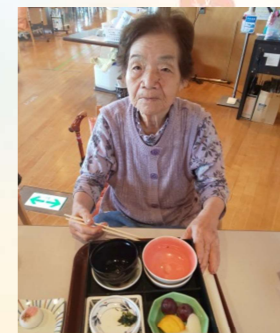

敬老の日

日頃の感謝の気持ちを込めて、敬老のお祝いをさせていただきました。
お祝いの献立では、山形の秋にピッタリな芋煮と御赤飯を召し上がって頂きました。
皆さんとっても素敵な笑顔です。
これからもお元気に楽しく過ごして下さいね。

敬老の日メニュー

- 赤飯、いも煮
- 菊のお浸し
- フルーツ盛り合わせ
- 甘酒
- おやつ どんどん焼き

おやつには手作りの「どんどん焼き」が登場しました！！

ムース食

常食

開所記念日